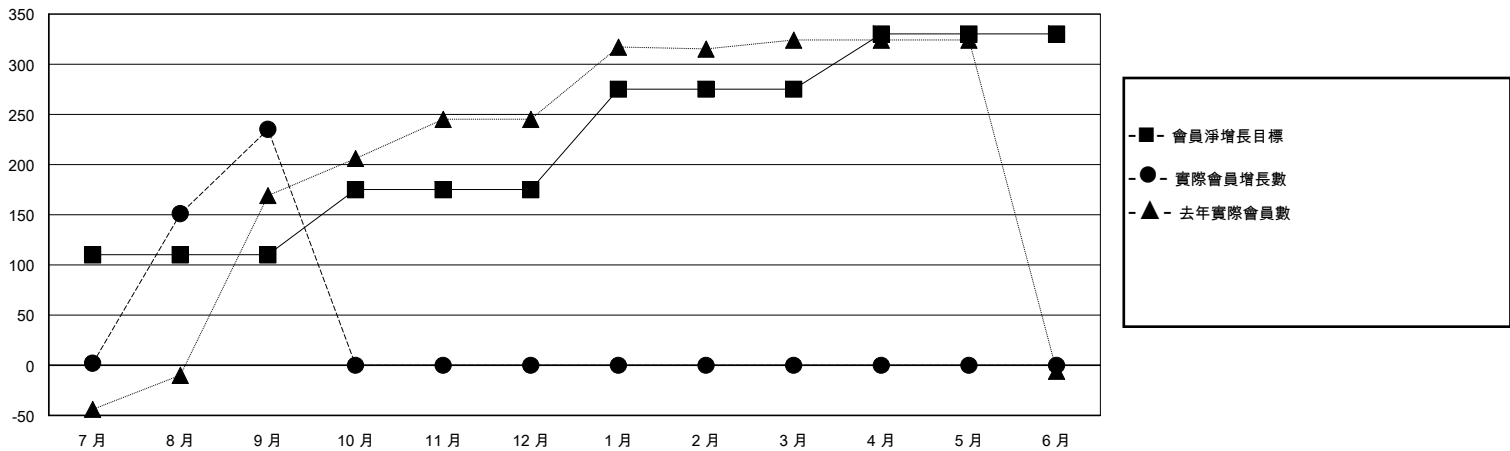

MONTHLY MEMBERSHIP PROGRESS REPORT

District 300B 2

Results as of: 9/30/2024

GMT:

地點 REP OF CHINA

GMT憲章區

分會			
成果 2024-2025			
季	新分會目標	新會	會員流失的分會
7月/8月/9月	1	0	0
10月/11月/12月	0	0	0
1月/2月/3月	1	0	0
4月/5月/6月	0	0	0

位會員@每位須繳			
成果 2024-2025			
季	會員淨增長目標	實際會員增長數	實際退會會員 (包括轉會)
7月/8月/9月	110	247	5
10月/11月/12月	65	0	0
1月/2月/3月	100	0	0
4月/5月/6月	55	0	0

目標與實際新會累積

目標和實際會員累積

已取消的分會: 0	45 CLUBS OF 64 增添1位或以上的新會員	<u>性別分佈</u>	
		男	1,729 (70.09%)
<u>放棄的會員</u>	點擊這裡取得彙計會員數據	女	738 (29.91%)
過世		1	總計家庭單位會員數
分會已取消	0	支付減半會費的家庭會員	0
其他	4		
總計	5		