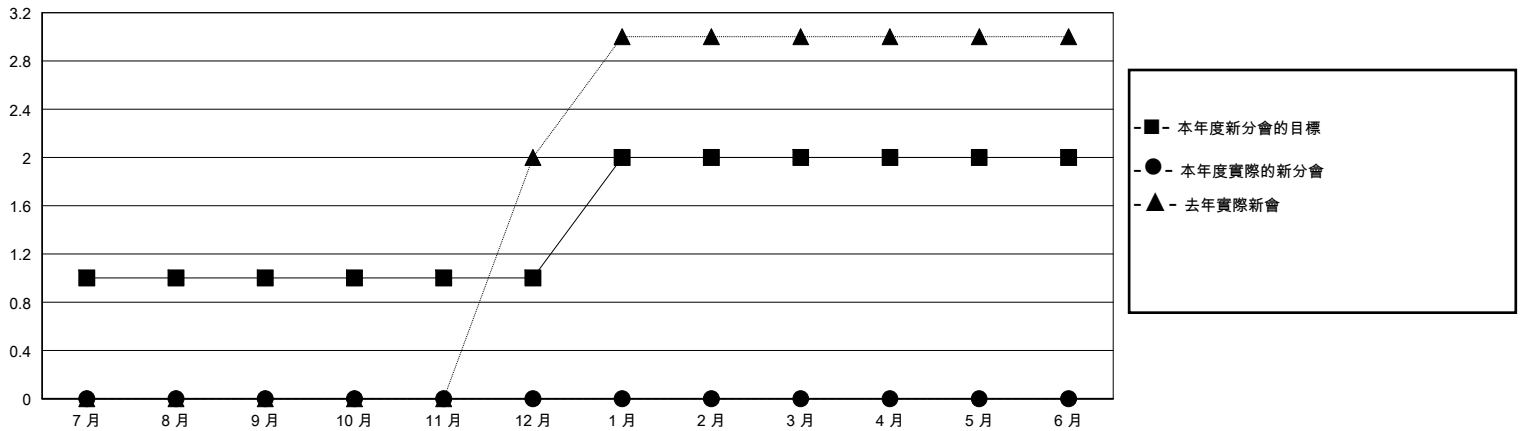

MONTHLY MEMBERSHIP PROGRESS REPORT

District 300B 2

Results as of: 9/30/2024

GMT:

地點 REP OF CHINA

GMT憲章區

分會			
成果 2024-2025			
季	新分會目標	新會	會員流失的分會
7月/8月/9月	1	0	0
10月/11月/12月	0	0	0
1月/2月/3月	1	0	0
4月/5月/6月	0	0	0

位會員@每位須繳			
成果 2024-2025			
季	會員淨增長目標	實際會員增長數	實際退會會員 (包括轉會)
7月/8月/9月	110	247	5
10月/11月/12月	65	0	0
1月/2月/3月	100	0	0
4月/5月/6月	55	0	0

目標與實際新會累積

目標和實際會員累積

已取消的分會: 0	45 CLUBS OF 64 增添1位或以上的新會員	<u>性別分佈</u>	
		男	1,729 (70.09%)
<u>放棄的會員</u>	點擊這裡取得彙計會員數據	女	738 (29.91%)
過世		1	總計家庭單位會員數
分會已取消	0	支付減半會費的家庭會員	0
其他	4		
總計	5		